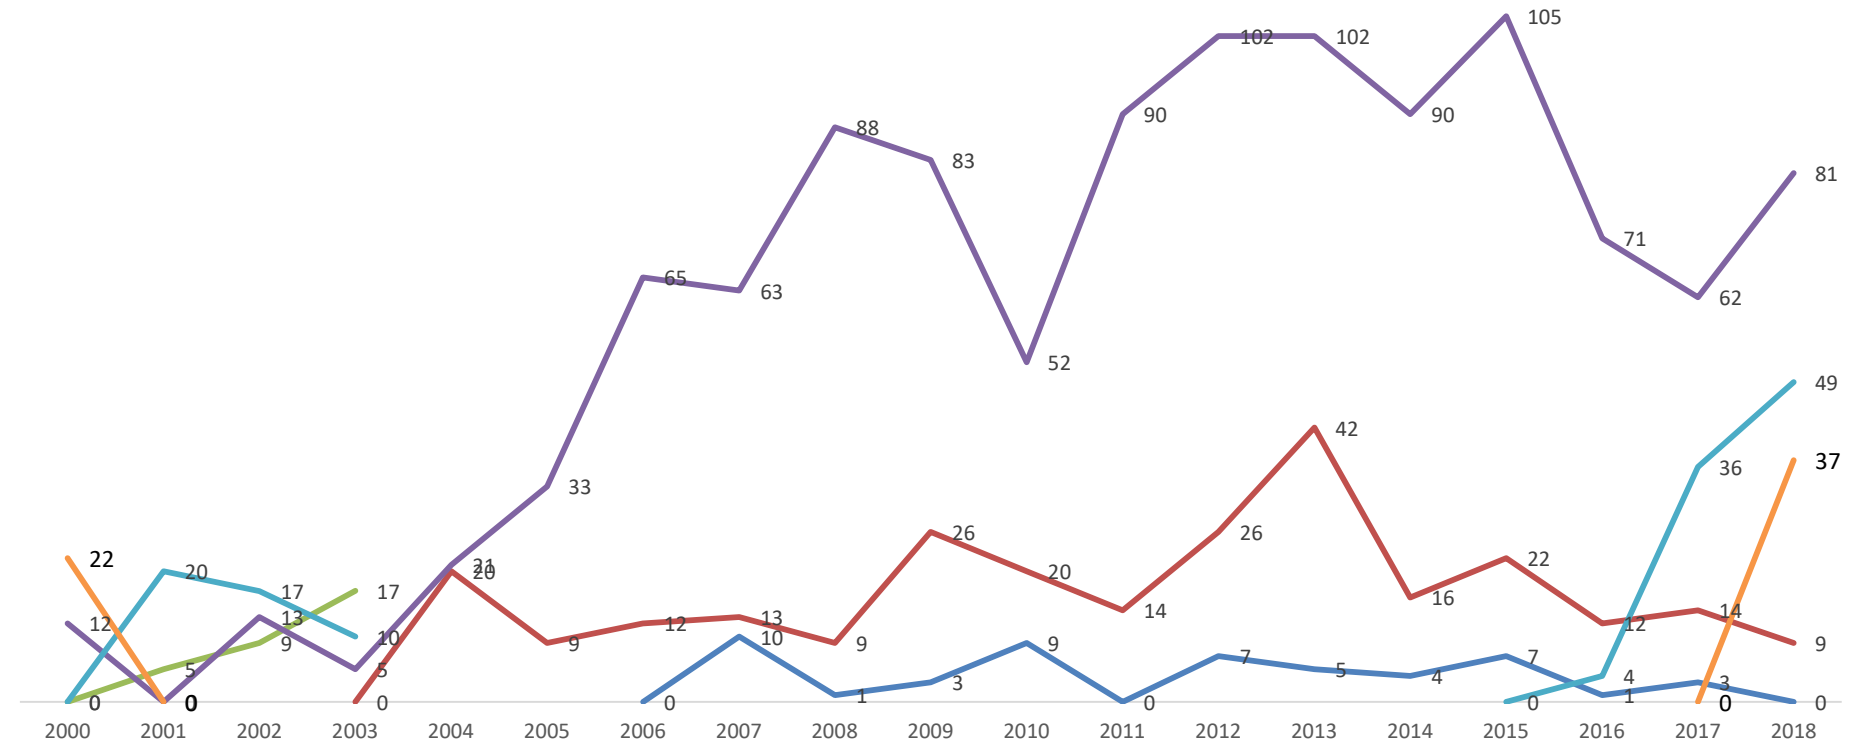

合計 / 完走者

エンデュランス公認競技 距離別完走者数 推移

距離

160km 120km 100km 80km 60km 40km

年

- ※ 120kmの完走者数はJEF公認、FEI公認の合算
- ※ 60km競技は2003年までは全日本一般競技でのみ公認競技として実施されたが、全国的にはトレーニングライドであった。ルール改正により2016年からは全国で公認競技として実施されている。
- ※ 40km競技は2000年は全日本一般競技でのみ公認競技として実施されたが、全国的にはトレーニングライドであった。ルール改正により2018年からは全国で公認競技として実施されている。